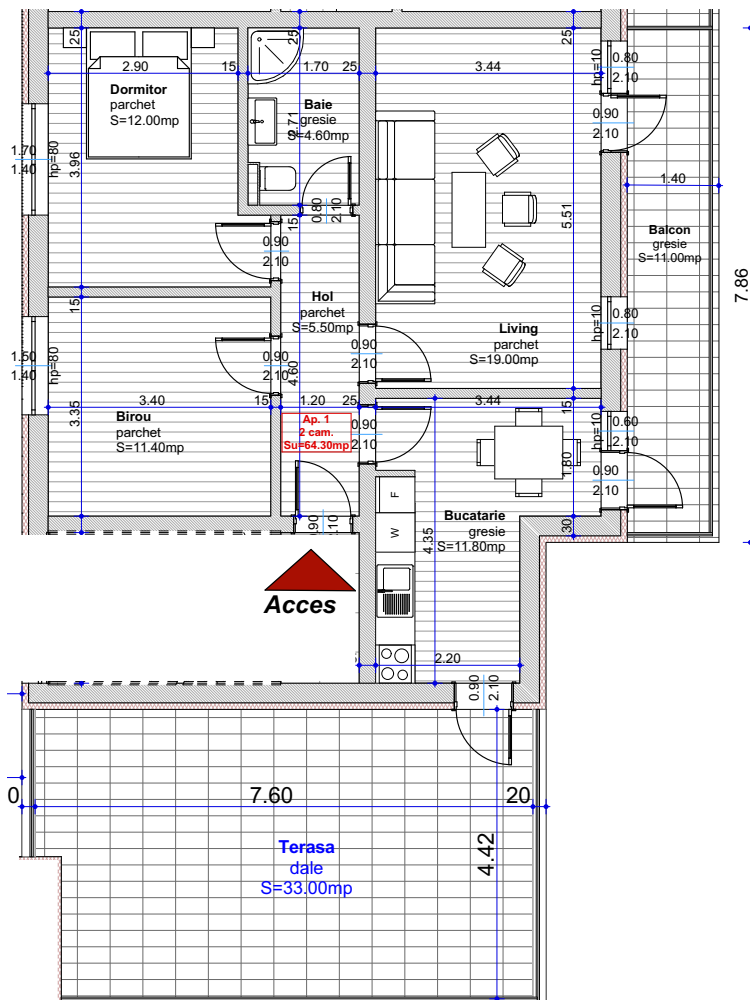

BLOC 2 / SCARA G / ETAJ RETRAS - AP.5

| Apartment 3 camere | |
|----------------------------|------------------|
| | Suprafata |
| Living | 19.00 mp |
| Dormitor | 12.00 mp |
| Birou | 11.40 mp |
| Hol | 5.50 mp |
| Bucatarie | 11.80 mp |
| Baie | 4.60 mp |
| Terasa | 75.00 mp |
| Balcon | 6.50 mp |
| Total S.u. fara b+t | 51.60 mp |
| Total S.u. cu b+t | 133.10 mp |
| Total S.c. | 62.30 mp |