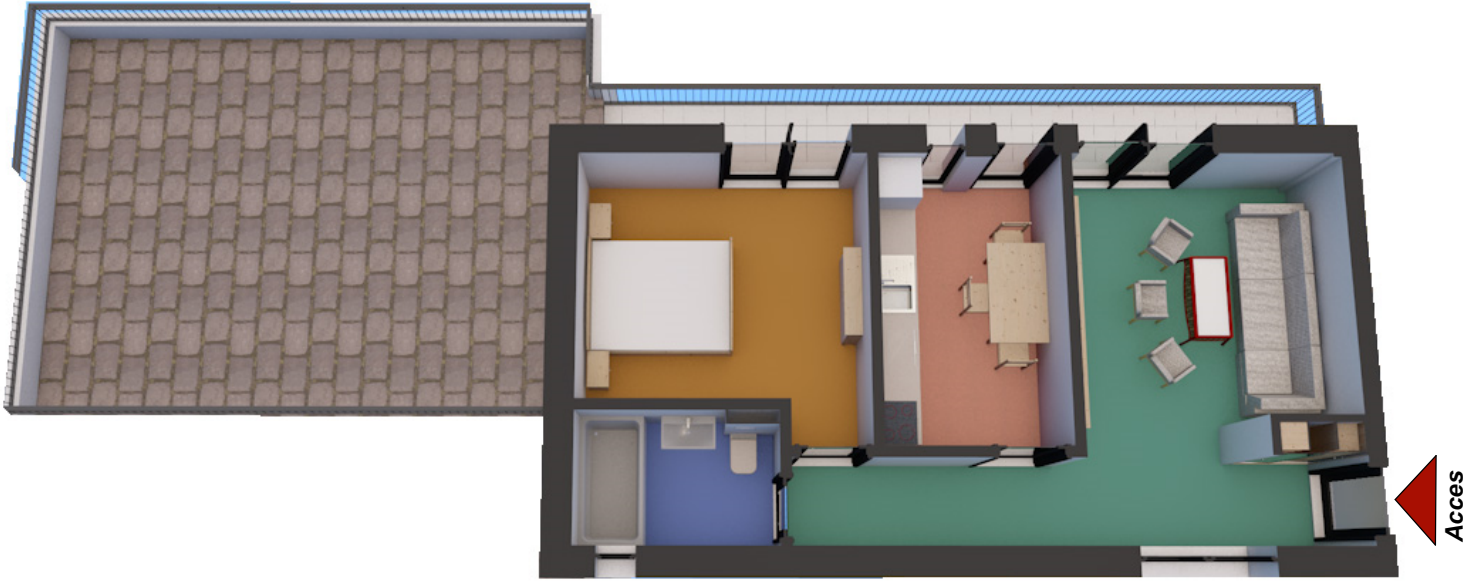

BLOC 2 / SCARA H / ETAJ RETRAS - AP.3

Apartament 2 camere

	Suprafata
Living	22.00 mp
Bucatarie	9.30 mp
Dormitor	13.00 mp
Baie	4.50 mp
Terasa	52.00 mp
Total S.u. fara terasa	48.80 mp
Total S.u. cu terasa	100.80 mp
Total S.c.	61.80 mp