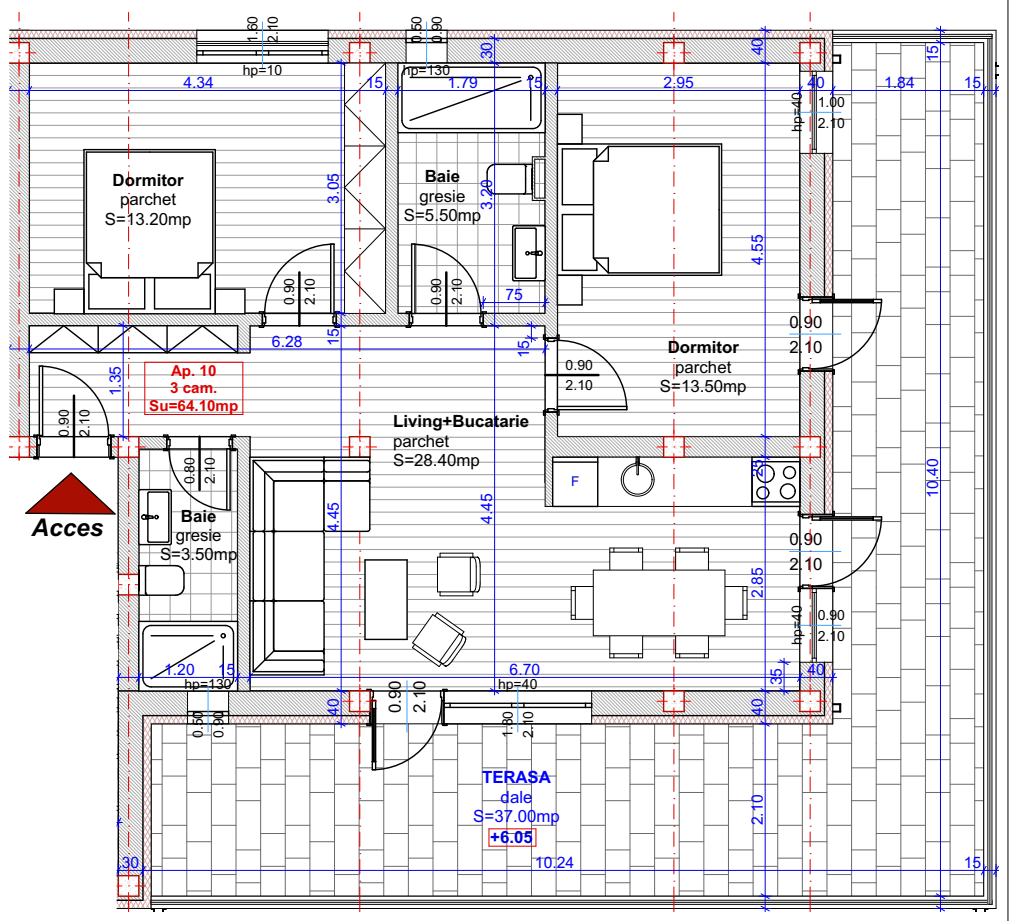

# BLOC 3 / ETAJ RETRAS - AP.10

<b>Apartament 3 camere</b>	
	<b>Suprafata</b>
<b>Living+Bucatarie</b>	<b>28.40 mp</b>
<b>Dormitor 1</b>	<b>13.20 mp</b>
<b>Dormitor 2</b>	<b>13.50 mp</b>
<b>Baie</b>	<b>5.50 mp</b>
<b>Baie</b>	<b>3.50 mp</b>
<b>Terasa</b>	<b>37.00 mp</b>
<b>Total S.u. fara terasa</b>	<b>64.10 mp</b>
<b>Total S.u. cu terasa</b>	<b>101.10 mp</b>
<b>Total S.c.</b>	<b>72.50 mp</b>